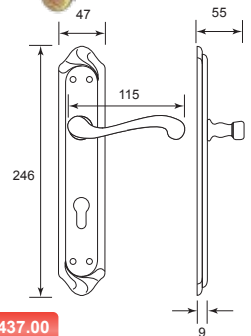

**IR2 - IR8** LEVER HANDLE ON PLATE

**IR9 - IR10** PULL HANDLE

**IR11 - IR14** LEVER HANDLE ON ROSE

**IR15** ACCESSORIES

**IR16** MERCHANDISE DISPLAY

**IR16** ADVANTAGES

## Solid Brass Lever Handle On Plate

7405A B/A

U/Price: 718.00

6170 B/A

U/Price: 562.00

5970 B/A

U/Price: 437.00

## Solid Brass Lever Handle On Plate

3733A M/AB **U/Price: 686.00**

3700A G/P

**U/Price: 827.00**

3700A S/G **U/Price: 827.00**

## Solid Brass Lever Handle On Plate

2961A C/SN **U/Price: 764.00**

4038A G/N  
**U/Price: 827.00**

4038A G/P **U/Price: 827.00**