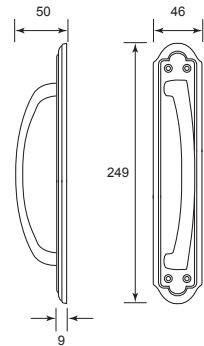

## Solid Brass Pull Handle

**3733B G/P**  
U/Price: 546.00 / PC

**6038B S/G**  
U/Price: 592.00 / PC

**6038B S/B**  
U/Price: 546.00 / PC

## Solid Brass Pull Handle

7033B G/N

U/Price: 577.00 / PC

8605B M/AB  
& 8605B A/B

U/Price: 312.00 / PC

8605B G/P

U/Price: 484.00 / PC