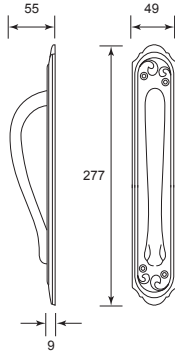

## Solid Brass Lever Handle On Plate

9833A M/AB &  
9833A A/B  
U/Price: 686.00

9770A M/AB &  
9770A A/B  
U/Price: 624.00

9855A G/N  
U/Price: 827.00

## Solid Brass Pull Handle

**3733B G/P**  
U/Price: 546.00 / PC

**6038B S/G**  
U/Price: 592.00 / PC

**6038B S/B**  
U/Price: 546.00 / PC

## Solid Brass Pull Handle

7033B G/N

U/Price: 577.00 / PC

8605B M/AB  
& 8605B A/B

U/Price: 312.00 / PC

8605B G/P

U/Price: 484.00 / PC