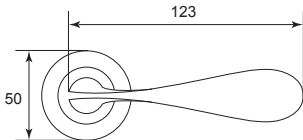

4761A P/C
U/Price: 803.00