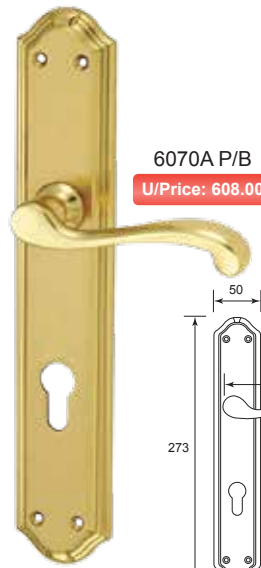

## Solid Brass Lever Handle On Plate

7405A B/A

U/Price: 718.00

6170 B/A

U/Price: 562.00

5970 B/A

U/Price: 437.00

## Solid Brass Lever Handle On Plate

3733A M/AB **U/Price: 686.00**

3700A G/P

**U/Price: 827.00**

3700A S/G **U/Price: 827.00**

## Solid Brass Lever Handle On Plate

2961A C/SN **U/Price: 764.00**

4038A G/N  
**U/Price: 827.00**

4038A G/P **U/Price: 827.00**

## Solid Brass Lever Handle On Plate