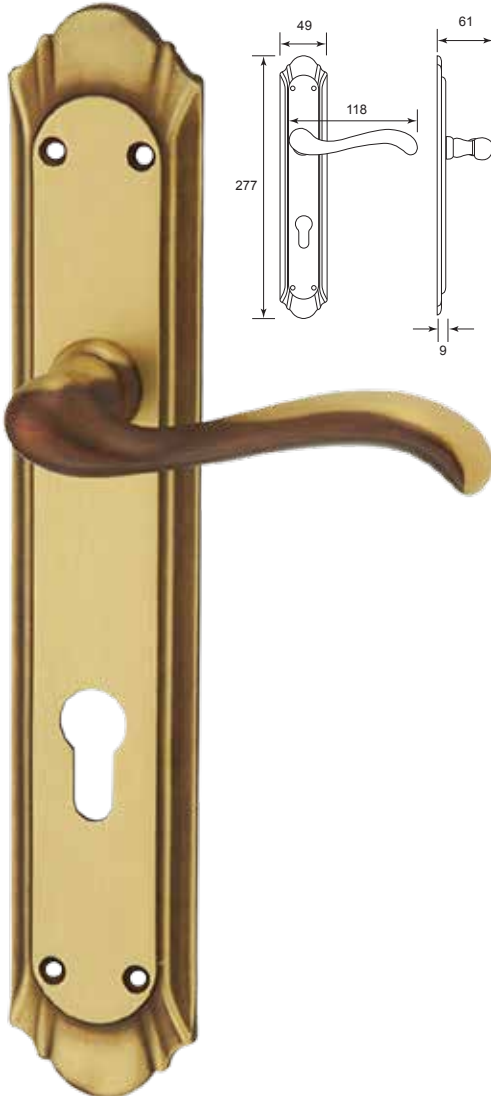

## Solid Brass Lever Handle On Plate

5165A B/A

U/Price: 1404.00

6912A B/A

U/Price: 608.00

## Solid Brass Lever Handle On Plate

7405A B/A

U/Price: 718.00

6170 B/A

U/Price: 562.00

5970 B/A

U/Price: 437.00

## Solid Brass Lever Handle On Plate

3733A M/AB **U/Price: 686.00**

3700A G/P

**U/Price: 827.00**

3700A S/G **U/Price: 827.00**

## Solid Brass Lever Handle On Plate

2961A C/SN **U/Price: 764.00**

4038A G/N  
**U/Price: 827.00**

4038A G/P **U/Price: 827.00**