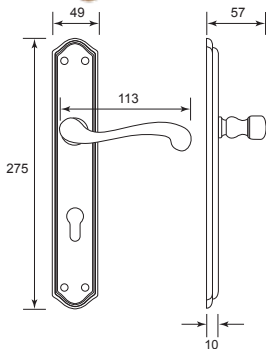

## Solid Brass Lever Handle On Plate

3733A M/AB **U/Price: 686.00**

3700A G/P

**U/Price: 827.00**

3700A S/G **U/Price: 827.00**

## Solid Brass Lever Handle On Plate

2961A C/SN **U/Price: 764.00**

4038A G/N  
**U/Price: 827.00**

4038A G/P **U/Price: 827.00**

## Solid Brass Lever Handle On Plate