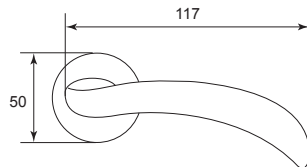

8714A P/C
U/Price: 741.00