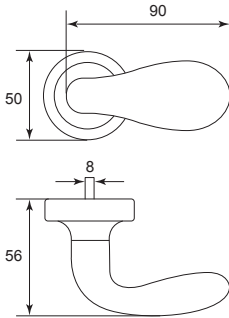

## Solid Brass Lever Handle On Rose

5004A P/C  
U/Price: 515.00

4761A P/C  
U/Price: 803.00

8714A P/C  
U/Price: 741.00

## Solid Brass Lever Handle On Rose

5024A M/SN

U/Price: 600.00

5024A P/C

U/Price: 507.00

8720A P/C

U/Price: 686.00

## Solid Brass Lever Handle On Rose

4988A P/C

U/Price: 741.00

4988A S/N

U/Price: 741.00

4988A S/B

U/Price: 741.00