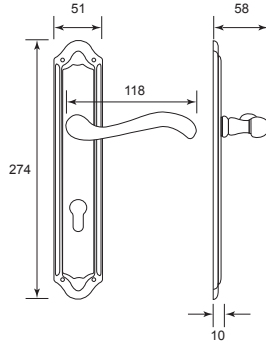

# LEVER HANDLE

## Solid Brass Lever Handle On Plate

7033A G/N

U/Price: 780.00

8170A G/N

U/Price: 733.00

8670A M/AB &  
8670A A/B

U/Price: 530.00

9755A M/AB &  
9755A A/B

## Solid Brass Lever Handle On Plate

9833A M/AB &  
9833A A/B  
U/Price: 686.00

9770A M/AB &  
9770A A/B  
U/Price: 624.00

9855A G/N  
U/Price: 827.00