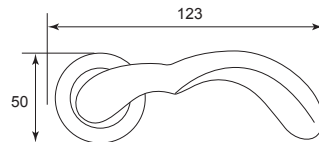

## Solid Brass Lever Handle On Rose

4511A M/SN

U/Price: 562.00

4723A M/SN

U/Price: 764.00

4715A M/SN

U/Price: 889.00