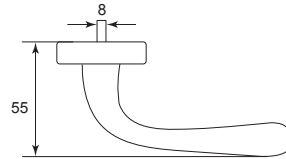

4723A M/SN

U/Price: 764.00