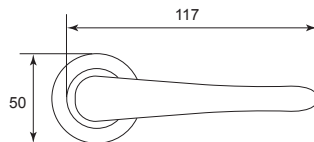

## Solid Brass Lever Handle On Rose

5024A M/SN

U/Price: 600.00

5024A P/C

U/Price: 507.00

8720A P/C

U/Price: 686.00