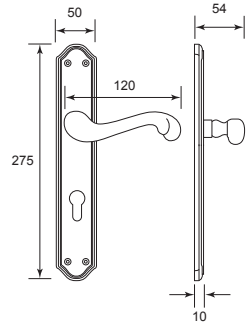

## Solid Brass Lever Handle On Plate

3733A M/AB **U/Price: 686.00**

3700A G/P

**U/Price: 827.00**

3700A S/G **U/Price: 827.00**

## Solid Brass Lever Handle On Plate

2961A C/SN **U/Price: 764.00**

4038A G/N  
**U/Price: 827.00**

4038A G/P **U/Price: 827.00**

## Solid Brass Lever Handle On Plate