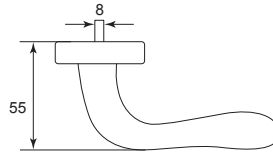

5024A P/C

U/Price: 507.00