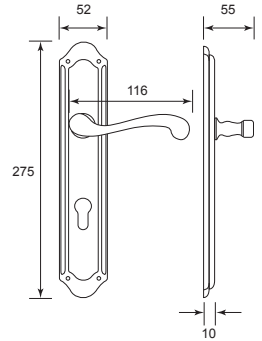

## Solid Brass Lever Handle On Plate

7033A G/N

U/Price: 780.00

8170A G/N

U/Price: 733.00

8670A M/AB &  
8670A A/B

U/Price: 530.00

9755A M/AB &  
9755A A/B

## Solid Brass Lever Handle On Plate

9833A M/AB &  
9833A A/B  
U/Price: 686.00

9770A M/AB &  
9770A A/B  
U/Price: 624.00

9855A G/N  
U/Price: 827.00