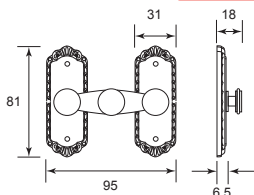

8605J A/B U/Price: 234.00