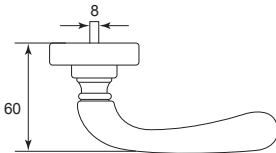

4723A M/SN

U/Price: 764.00