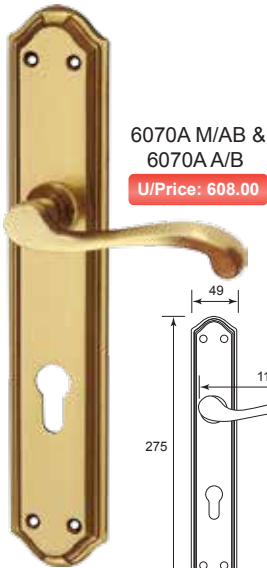

## Solid Brass Lever Handle On Plate

7405A B/A

U/Price: 718.00

6170 B/A

U/Price: 562.00

5970 B/A

U/Price: 437.00

## Solid Brass Lever Handle On Plate

3733A M/AB **U/Price: 686.00**

3700A G/P

**U/Price: 827.00**

3700A S/G **U/Price: 827.00**

## Solid Brass Lever Handle On Plate

2961A C/SN **U/Price: 764.00**

4038A G/N  
**U/Price: 827.00**

4038A G/P **U/Price: 827.00**

## Solid Brass Lever Handle On Plate