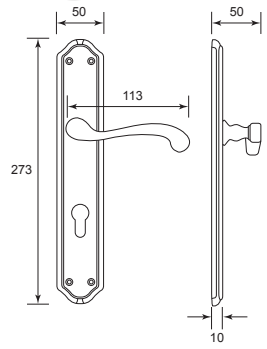

## Solid Brass Lever Handle On Plate

3733A M/AB **U/Price: 686.00**

3700A G/P

**U/Price: 827.00**

3700A S/G **U/Price: 827.00**

## Solid Brass Lever Handle On Plate

2961A C/SN **U/Price: 764.00**

4038A G/N  
**U/Price: 827.00**

4038A G/P **U/Price: 827.00**

## Solid Brass Lever Handle On Plate