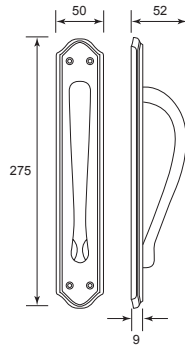

## Solid Brass Lever Handle On Plate

9833A M/AB &  
9833A A/B  
U/Price: 686.00

9770A M/AB &  
9770A A/B  
U/Price: 624.00

9855A G/N  
U/Price: 827.00

## Solid Brass Pull Handle

**3733B G/P**  
U/Price: 546.00 / PC

**6038B S/G**  
U/Price: 592.00 / PC

**6038B S/B**  
U/Price: 546.00 / PC

## Solid Brass Pull Handle

7033B G/N

U/Price: 577.00 / PC

8605B M/AB  
& 8605B A/B

U/Price: 312.00 / PC

8605B G/P

U/Price: 484.00 / PC