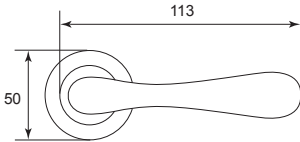

4723A M/SN

U/Price: 764.00