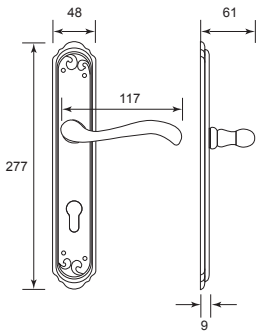

## Solid Brass Lever Handle On Plate

2961A C/SN **U/Price: 764.00**

4038A G/N  
**U/Price: 827.00**

4038A G/P **U/Price: 827.00**

## Solid Brass Lever Handle On Plate

# LEVER HANDLE

## Solid Brass Lever Handle On Plate

7033A G/N

U/Price: 780.00

8170A G/N

U/Price: 733.00

8670A M/AB &  
8670A A/B

U/Price: 530.00

9755A M/AB &  
9755A A/B