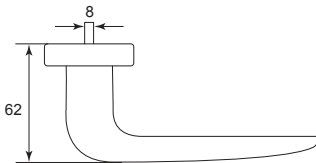

4761A P/C
U/Price: 803.00