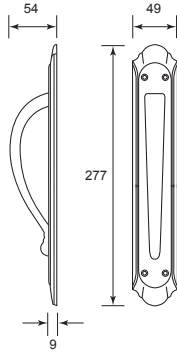

## Solid Brass Lever Handle On Plate

9833A M/AB &  
9833A A/B  
U/Price: 686.00

9770A M/AB &  
9770A A/B  
U/Price: 624.00

9855A G/N  
U/Price: 827.00

## Solid Brass Pull Handle

**3733B G/P**  
U/Price: 546.00 / PC

**6038B S/G**  
U/Price: 592.00 / PC

**6038B S/B**  
U/Price: 546.00 / PC