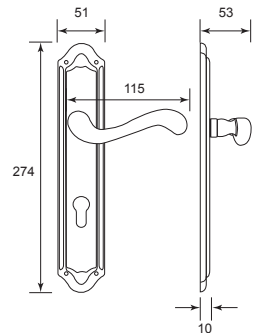

## Solid Brass Lever Handle On Plate

9833A M/AB &  
9833A A/B  
U/Price: 686.00

9770A M/AB &  
9770A A/B  
U/Price: 624.00

9855A G/N  
U/Price: 827.00

## Solid Brass Pull Handle

**3733B G/P**  
U/Price: 546.00 / PC

**6038B S/G**  
U/Price: 592.00 / PC

**6038B S/B**  
U/Price: 546.00 / PC