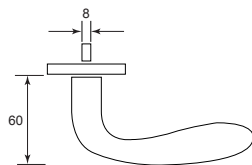

Solid Stainless Steel Lever Handle SUS 304

## Solid Stainless Steel Lever Handle SUS 304

# Solid Brass Lever Handle