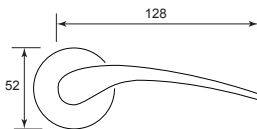

## Solid Stainless Steel Lever Handle SUS 304