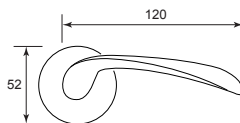

Solid Stainless Steel Lever Handle SUS 304

## Solid Stainless Steel Lever Handle SUS 304