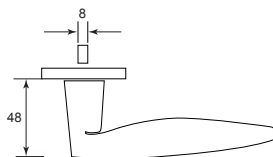

Solid Stainless Steel Lever Handle SUS 304

## Solid Stainless Steel Lever Handle SUS 304