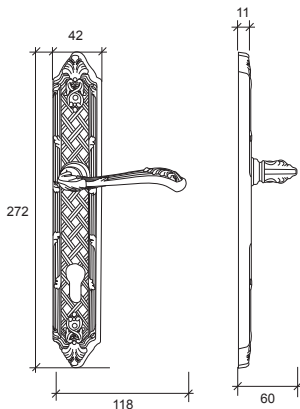

# Solid Brass Lever Handle on Plate

5217 FA

U/Price: 3588.00

5217 SBZ

U/Price: 3432.00

6549 FA

U/Price: 874.00

6549 SBZ