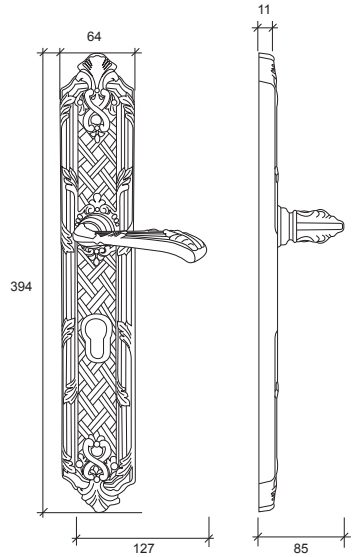

# Solid Brass Lever Handle on Plate

5217 FA

U/Price: 3588.00

5217 SBZ

U/Price: 3432.00

6549 FA

U/Price: 874.00

6549 SBZ