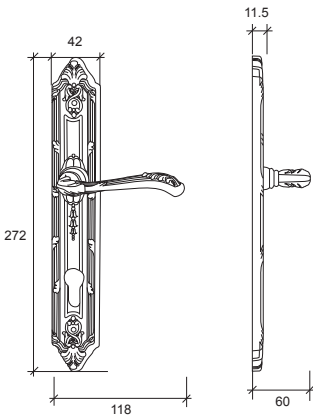

## Solid Brass Lever Handle on Plate

5317 FA

U/Price: 3588.00

5317 SBZ

U/Price: 3432.00

6749 FA

U/Price: 874.00

6749 SBZ

## Solid Brass Lever Handle on Plate

4214 B/A

U/Price: 686.00