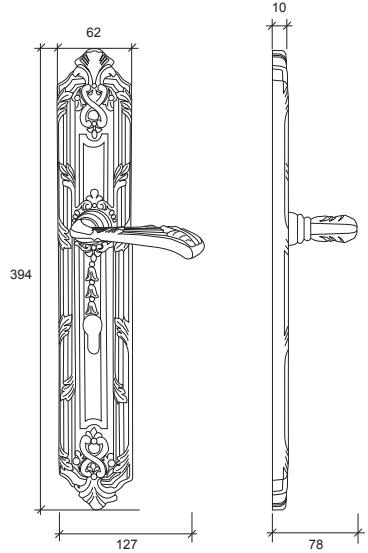

## Solid Brass Lever Handle on Plate

5317 FA

U/Price: 3588.00

5317 SBZ

U/Price: 3432.00

6749 FA

U/Price: 874.00

6749 SBZ

## Solid Brass Lever Handle on Plate

4214 B/A

U/Price: 686.00