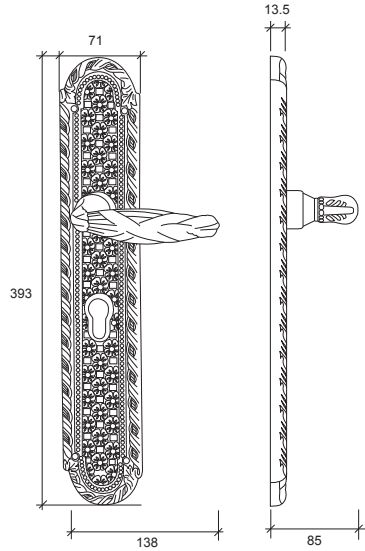

## Solid Brass Lever Handle on Plate

5519 FA

U/Price: 3588.00

5519 SBZ

U/Price: 3432.00

5948 FA

U/Price: 874.00

5948 SBZ