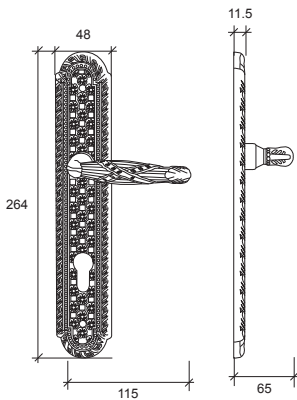

## Solid Brass Lever Handle on Plate

5519 FA

U/Price: 3588.00

5519 SBZ

U/Price: 3432.00

5948 FA

U/Price: 874.00

5948 SBZ